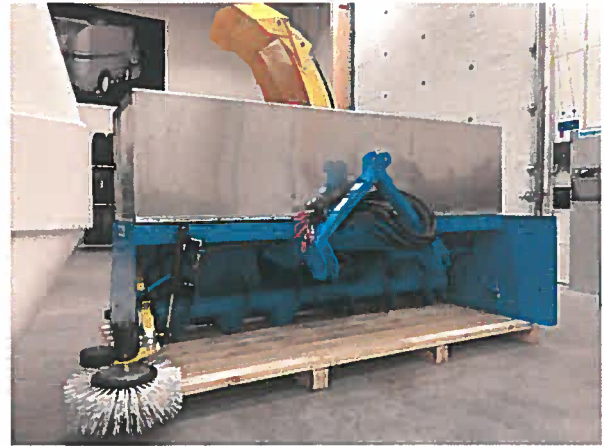

JOUSA 2540 LUMILINGOLLINEN JÄÄNHOITOKONE TRAKTORIN PERÄÄN

- Heittopituus 40 m, kahteen suuntaan ja heittokulman portaaton säätö
- Sähköisesti hytistä ohjattava vedenlevitys
- Työleveys 2500mm
- Vesisäiliö n. 1000 L
- Vesimäärän näyttö kuljettajalle
- Irroitettava teränsuoja
- Levityskankaan lämmin kuljetuskotelo

TEKNISET TIEDOT

Työleveys	2500 mm tai 2030 mm
Siirtoruuvi	o 350 mm 450 r/min
Heittosiivikko	o 650 mm 100 r/min
Vesisäiliön tilavuus	n. 1000 L
Tehontarve	30 kW
Voiman ulosotto	1000 r/min (540 r/min)
Paino tyhjänä	700 kg